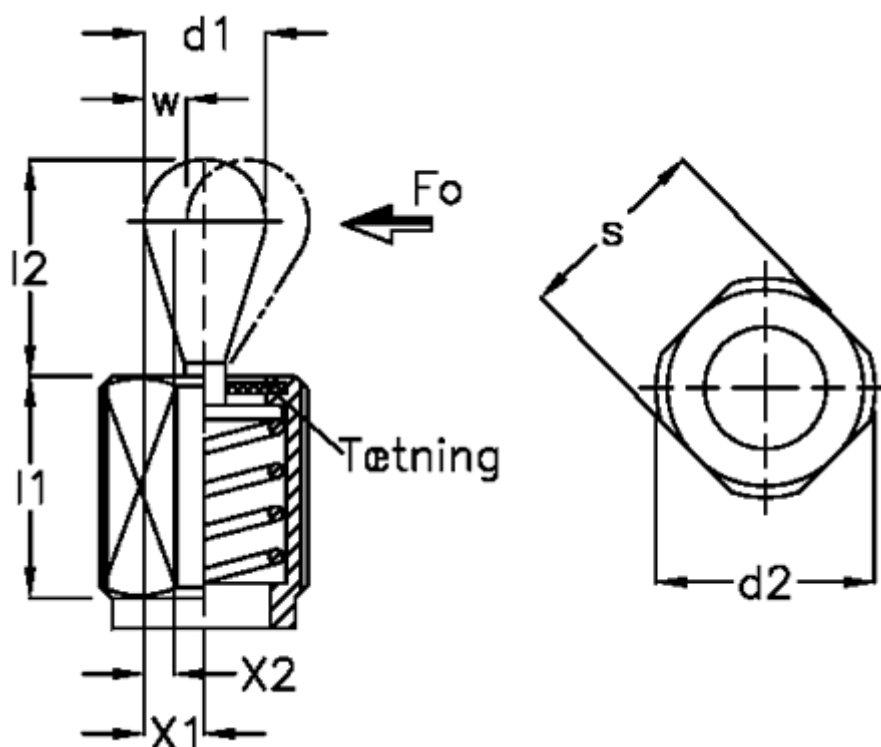

Varenummer: 20113039  
 Beskrivelse: E+G Vertikalt trykstykke  
 GN 713-10-300-31,5-SB

## Mål

a1 = 5.0	s	= 5
a2 = 10.7	side kraft N ved l2 = 300	
d1 = 10	Skruetrækker	= GN 713.1-5,10
d2 = M18x1,5	W	= 3.2
K = 2x45 grader	x1	= 3.4
l1 = 31.5	x2	= 2.7
l2 = 16.7		
l3 = 16		